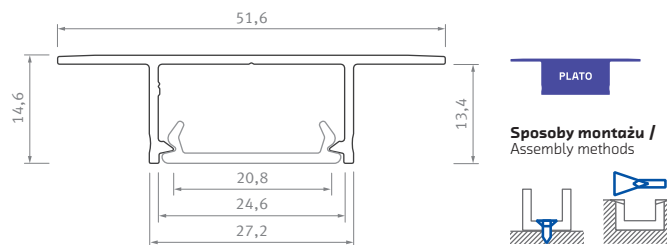

Profil LED / Profile LED

PLATO

Karta produktu Data sheet

PL

Podwójny profil LED do instalacji między dwoma płytami GK. Pozwala na szybki montaż przy zastosowaniu wkrętów oraz wykończenie gładzią szpachlową bez konieczności użycia siatki montażowej.

EN

Double LED profile for installation between two plasterboard sheets. Allows for fast installation using screws and finishing with plaster without the need for a mounting mesh.

PLATO

Profil LED / Profile LED

Wymiary [mm] / Dimensions [mm]: 1000, 2020, 3000

	BIAŁY (lakierowany) white (lacquered)	CZARNY (lakierowany) black (lacquered)	SREBRNY (anodowany) silver (anodized)	SUROWY raw
Kolory profili Profile colors				
1,0 m	10-0871-10	10-0885-10	10-0894-10	10-0900-10
2,02 m	10-0871-20	10-0885-20	10-0894-20	10-0900-20
3,0 m	10-0871-30	10-0885-30	10-0894-30	10-0900-30
Szerokość taśmy LED (mm) LED strip width (mm)	2 * 12			

Klosze (PMMA) / Covers

Wymiary [mm] / Dimensions [mm]: 1000, 2020, 3000

TRANSPARENTNY transparent	MROŻONY frozen	MLECZNY milky	FROSTED MLECZNY milky frosted	CZARNY PMMA black PMMA
DOUBLE				
				
1 m/PMMA 11-2073-10	1 m/PMMA 11-2072-10	1 m/PMMA 11-2071-10	1 m/PMMA 11-2076-10	1 m/PMMA 11-2447-10