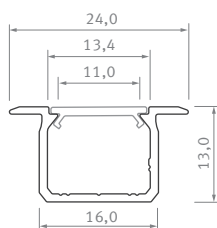

Profil LED / Profile LED

U

Karta produktu

Data sheet

PL

Profil LED wpuszczany o wysokości dostosowanej do standardowej płyty GK lub płyty meblowej 12 mm. Pozwala na szybki montaż wpuszczany bez koniecznego wykończenia gładzi szpachlową.

EN

LED recessed profile with a height adjusted to a standard 12 mm plasterboard or furniture board. Allows for quick recessed installation without the need for finishing with finishing coat.

Sposoby montażu /
Assembly methods

U

Profil LED / Profile LED

Wymiary [mm] / Dimensions (mm): 1000, 2020, 3000

	BIAŁY (lakierowany) white (lacquered)	CZARNY (anodowany) black (anodized)	SREBRNY (anodowany) silver (anodized)	SUROWY raw
Kolory profili Profile colors				
1,0 m	10-1031-10	10-1042-10	10-1054-10	10-1060-10
2,02 m	10-1031-20	10-1042-20	10-1054-20	10-1060-20
3,0 m	10-1031-30	10-1042-30	10-1054-30	10-1060-30
Szerokość taśmy LED [mm] LED strip width [mm]	do 12 up to 12			

Klosze (PVC/PMMA/PC) / Covers

Wymiary [mm] / Dimensions (mm): 1000, 2020, 3000

TRANSPARENTNY transparent	MROŻONY frozen	MLECZNY milky	FROSTED MLECZNY milky frosted	CZARNY PMMA black PMMA	LENS 15 lens 15	LENS 30 lens 30
BASIC						
						
1 m/PMMA 11-2350-10 1 m/PC 11-3013-10	1 m/PMMA 11-2302-10 1 m/PC 11-3012-10	1 m/PMMA 11-2251-10 1 m/PC 11-3011-10	1 m/PMMA 11-2406-10	1 m/PMMA 11-2017-10	1 m/PMMA 11-2060-10	1 m/PMMA 11-2080-10