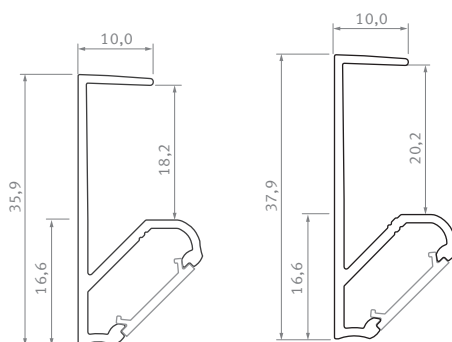

Profil LED / Profile LED

Q18 / Q20

Karta produktu Data sheet

PL
Profil kątowy 45° – oświetlenie szaf, blatów.

EN
Angle profile 45 degrees – lighting for shelves,
countertops.

Q18 / Q20

Sposoby montażu /
Assembly methods

Obejrzyj wideo /
Watch video

Q18

Profil LED / Profile LED

Wymiary [mm] / Dimensions (mm): 1000, 2020, 3000

	BIAŁY (lakierowany) white (lacquered)	CZARNY (anodowany) black (anodized)	INOX (anodowany) inox (anodized)	SREBRNY (anodowany) silver (anodized)	SUROWY raw
Kolory profili Profile colors					
1,0 m	10-0691-10	10-0692-10	10-0693-10	10-0694-10	10-0690-10
2,02 m	10-0691-20	10-0692-20	10-0693-20	10-0694-20	10-0690-20
3,0 m	10-0691-30	10-0692-30	10-0693-30	10-0694-30	10-0690-30
Szerokość taśmy LED [mm] LED strip width [mm]	do 12 up to 12				

Klosze (PVC/PMMA/PC) / Covers

Wymiary [mm] / Dimensions (mm): 1000, 2020, 3000

TRANSPARENTNY transparent	MROŻONY frozen	MLECZNY milky	FROSTED MLECZNY milky frosted	CZARNY PMMA black PMMA	LENS 15 lens 15	LENS 30 lens 30
BASIC						
						
1 m/PMMA 11-2350-10 1 m/PC 11-3013-10	1 m/PMMA 11-2302-10 1 m/PC 11-3012-10	1 m/PMMA 11-2251-10 1 m/PC 11-3011-10	1 m/PMMA 11-2406-10	1 m/PMMA 11-2017-10	1 m/PMMA 11-2060-10	1 m/PMMA 11-2080-10

Q20

Profil LED / Profile LED

Wymiary [mm] / Dimensions (mm): 1000, 2020, 3000

	BIAŁY (lakierowany) white (lacquered)	CZARNY (anodowany) black (anodized)	INOX (anodowany) inox (anodized)	SREBRNY (anodowany) silver (anodized)	SUROWY raw
Kolory profili Profile colors					
1,0 m	10-0001-13	10-0001-18	10-0001-23	10-0001-27	10-0001-32
2,02 m	10-0001-14	10-0001-19	10-0001-24	10-0001-28	10-0001-33
3,0 m	10-0001-15	10-0001-20	10-0001-25	10-0001-29	10-0001-34
Szerokość taśmy LED [mm] LED strip width [mm]	do 12 up to 12				