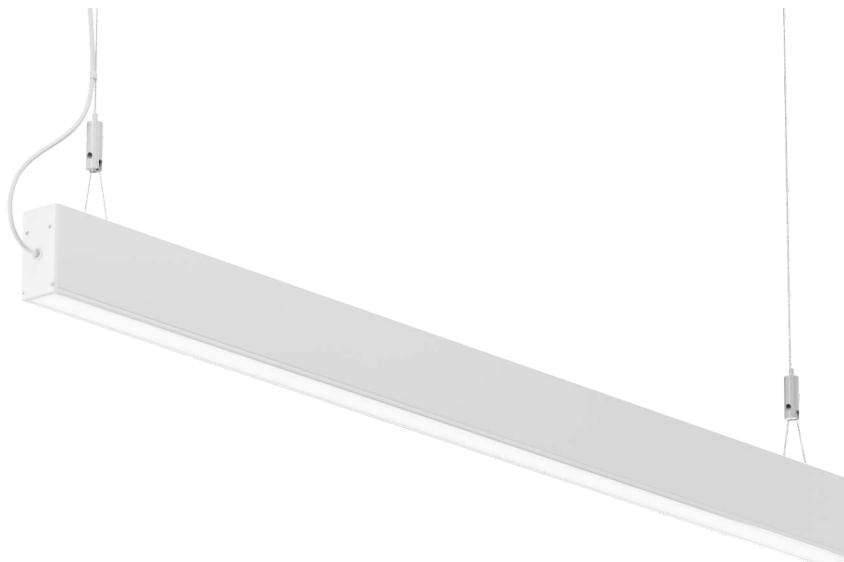

# Linearer Beleuchtungskörper Dulio LUMINES Lighting

**DULIO**  
by LUMINES<sup>®</sup>  
LIGHTING

Linearer LED-Beleuchtungskörper ist hauptsächlich für den Innenbereich bestimmt. Es wird als haupt- und dekorative Lichtquelle verwendet. Durch einfache Design ermöglicht Innenarchitektur in verschiedener Charakter.

## SET ENTHÄLT

LED-Beleuchtungskörper	Aluminium
Lichtquelle	LED Samsung
Abdeckung	PMMA
Abdeckungsfarbe	milky
Aufhängungsset	
Leine	1250 mm x 1,2 mm
Leine mit Kugel	100 mm
Blokade	M4 9x29 vernickelt
Nippel	M10x1 vernickelt
Deckengriff	15x15 M10x1 vernickelt