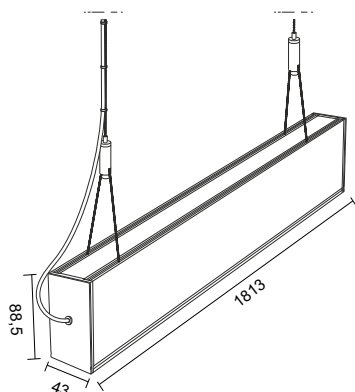

Linearer Beleuchtungskörper Dulio LUMINES Lighting

DULIO
by LUMINES®
LIGHTING

Linearer LED-Beleuchtungskörper ist hauptsächlich für den Innenbereich bestimmt. Es wird als haupt- und dekorative Lichtquelle verwendet. Durch einfache Design ermöglicht Innenarchitektur in verschiedener Charakter.

Genau Länge der Leuchte [mm]	1813
Höhe [mm]	88,5
Tiefe [mm]	43
Eingangsspannung	220-240V AC
Gesamtlichtstrom [lm] / Nutzlichtstrom [lm] in einer 360° -Kugel	14000
Farbtemperatur CCT [K]	4000
Farbe	Weiß lackiert

ENERG
LUMINES Lighting
LUM-DULIOB-180-4K

A
B
C
D
E
F
G

E

117
kWh/1000h

2019/2015