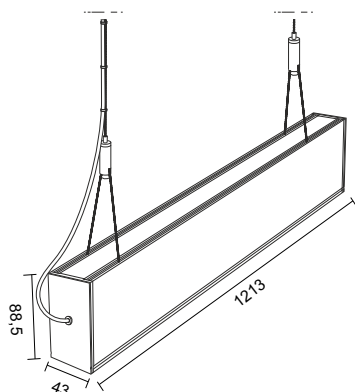

Linearer Beleuchtungskörper Dulio LUMINES Lighting

DULIO
by LUMINES®
LIGHTING

Linearer LED-Beleuchtungskörper ist hauptsächlich für den Innenbereich bestimmt. Es wird als haupt- und dekorative Lichtquelle verwendet. Durch einfache Design ermöglicht Innenarchitektur in verschiedener Charakter.

Genau Länge der Leuchte [mm]	1213
Höhe [mm]	88,5
Tiefe [mm]	43
Eingangsspannung	220-240V AC
Gesamtlichtstrom [lm] / Nutzlichtstrom [lm] in einer 360° -Kugel	9340
Farbtemperatur CCT [K]	4000
Farbe	Weiß lackiert

ENERGY

LUMINES Lighting
LUM-DULIOB-120-4K

E

76
kWh/1000h

2019/2015