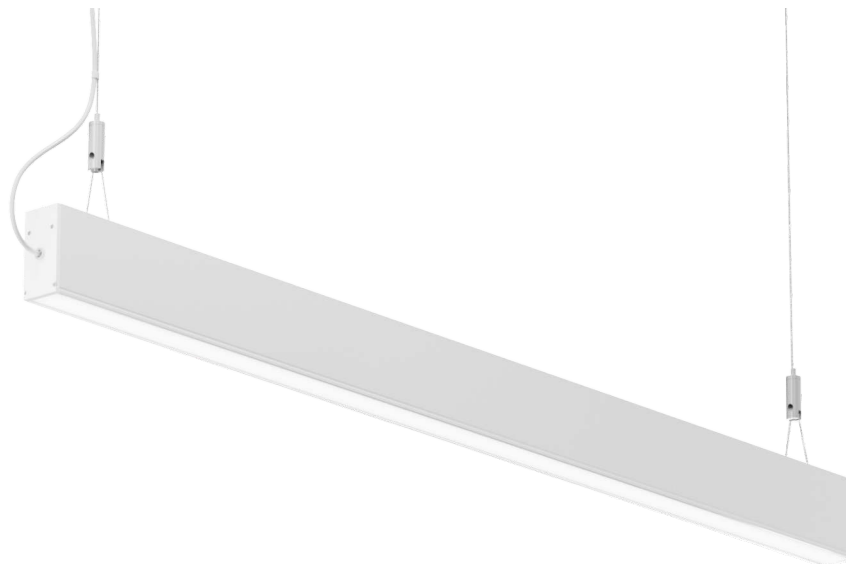

# Linearer Beleuchtungskörper Dulio LUMINES Lighting

**DULIO**  
by LUMINES<sup>®</sup>  
LIGHTING

Linearer LED-Beleuchtungskörper ist hauptsächlich für den Innenbereich bestimmt. Es wird als haupt- und dekorative Lichtquelle verwendet. Durch einfache Design ermöglicht Innenarchitektur in verschiedener Charakter.

Genau Länge der Leuchte [mm]	613
Höhe [mm]	88,5
Tiefe [mm]	43
Eingangsspannung	220-240V AC
Gesamtlichtstrom [lm] / Nutzlichtstrom [lm] in einer 360° -Kugel	4630
Farbtemperatur CCT [K]	4000
Farbe	Weiß lackiert

## SET ENTHÄLT

LED-Beleuchtungskörper	Aluminium
Lichtquelle	LED Samsung
Abdeckung	PMMA
Abdeckungsfarbe	milky
Aufhängungsset	
Leine	1250 mm x 1,2 mm
Leine mit Kugel	100 mm
Blokade	M4 9x29 vernickelt
Nippel	M10x1 vernickelt
Deckengriff	15x15 M10x1 vernickelt