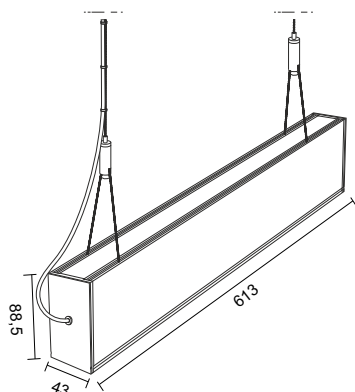

# Linearer Beleuchtungskörper Dulio LUMINES Lighting

**DULIO**  
by LUMINES<sup>®</sup>  
LIGHTING

Linearer LED-Beleuchtungskörper ist hauptsächlich für den Innenbereich bestimmt. Es wird als haupt- und dekorative Lichtquelle verwendet. Durch einfache Design ermöglicht Innenarchitektur in verschiedener Charakter.

Genau Länge der Leuchte [mm]	613
Höhe [mm]	88,5
Tiefe [mm]	43
Eingangsspannung	220-240V AC
Gesamtlichtstrom [lm] / Nutzlichtstrom [lm] in einer 360° -Kugel	4630
Farbtemperatur CCT [K]	4000
Farbe	Weiß lackiert

Genau Länge der Leuchte [mm]	1213
Höhe [mm]	88,5
Tiefe [mm]	43
Eingangsspannung	220-240V AC
Gesamtlichtstrom [lm] / Nutzlichtstrom [lm] in einer 360° -Kugel	9340
Farbtemperatur CCT [K]	4000
Farbe	Weiß lackiert