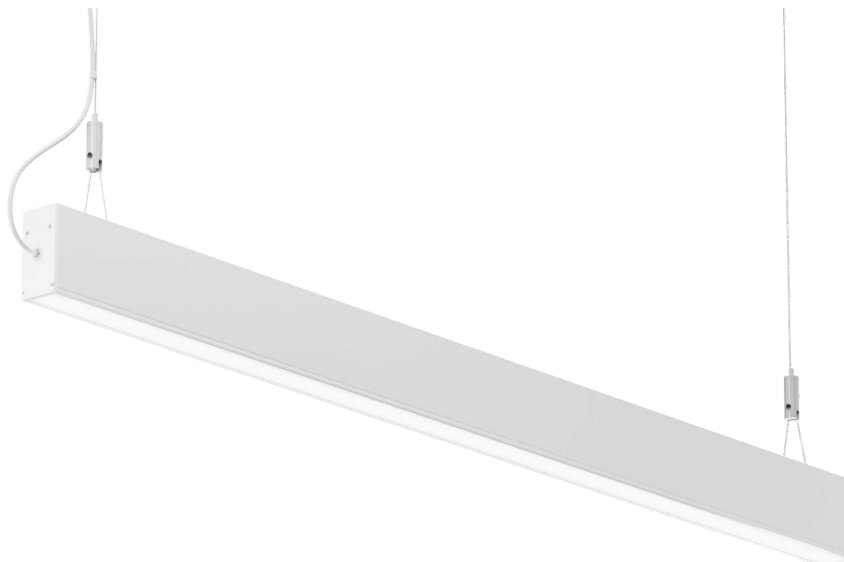

# Linearer Beleuchtungskörper Dulio LUMINES Lighting

**DULIO**  
by LUMINES<sup>®</sup>  
LIGHTING

Linearer LED-Beleuchtungskörper ist hauptsächlich für den Innenbereich bestimmt. Es wird als haupt- und dekorative Lichtquelle verwendet. Durch einfache Design ermöglicht Innenarchitektur in verschiedener Charakter.